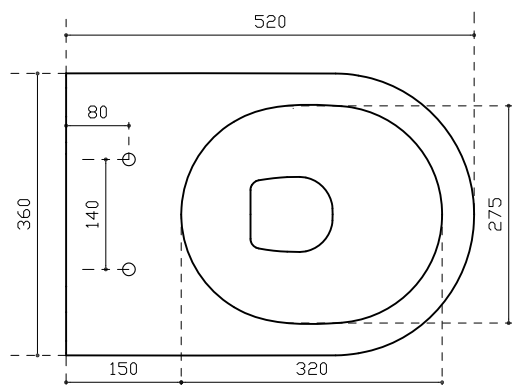

Art. 7334

INFO

Vaso sospeso senza brida cm 52
Without RIM wall-hung wc cm 52cm

PESO Kg 20.8
Weight

Revisione 1.0
Silvano Mariano

DATA
07/07/2020

COLOR

BIANCO LUCIDO art. 7334
Glossy White

BIANCO Mat art. 7334MT
Matt White

NERO Mat art. 7334NEMT
Matt Black

Grigio mat art. 7334GR
Mat Grey

Vista dall'alto
Top View