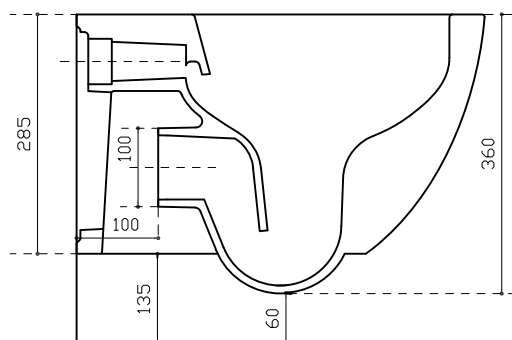

## INFO

**Vaso sospeso senza brida cm 52**  
Without RIM wall-hung wc cm 52cm

**PESO Kg 20.8**  
Weight

**Revisione 1.0**  
Silvano Mariano

**DATA**  
07/07/2020

Vista laterale  
Lateral View

Vista posteriore